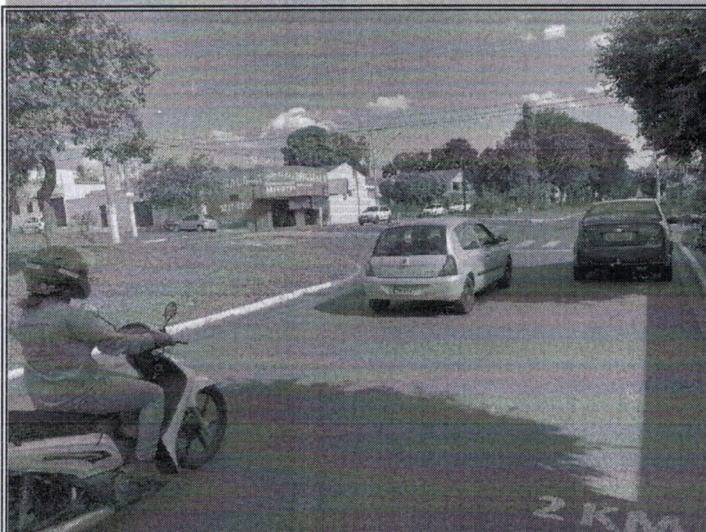

Rua: Avenida Sete cruzamento com a Av. Quatorze

Bairro: Centro

2º Foto: **Vista Frontal da Avenida**

LOCALIZAÇÃO (GPS):

Coordenadas:

Coordenadas:

OBSERVAÇÕES:

* **População relata que acidentes vem ocorrendo com frequência, ocasionando danos materiais e riscos à integridade física dos usuários dessa importante via pública**